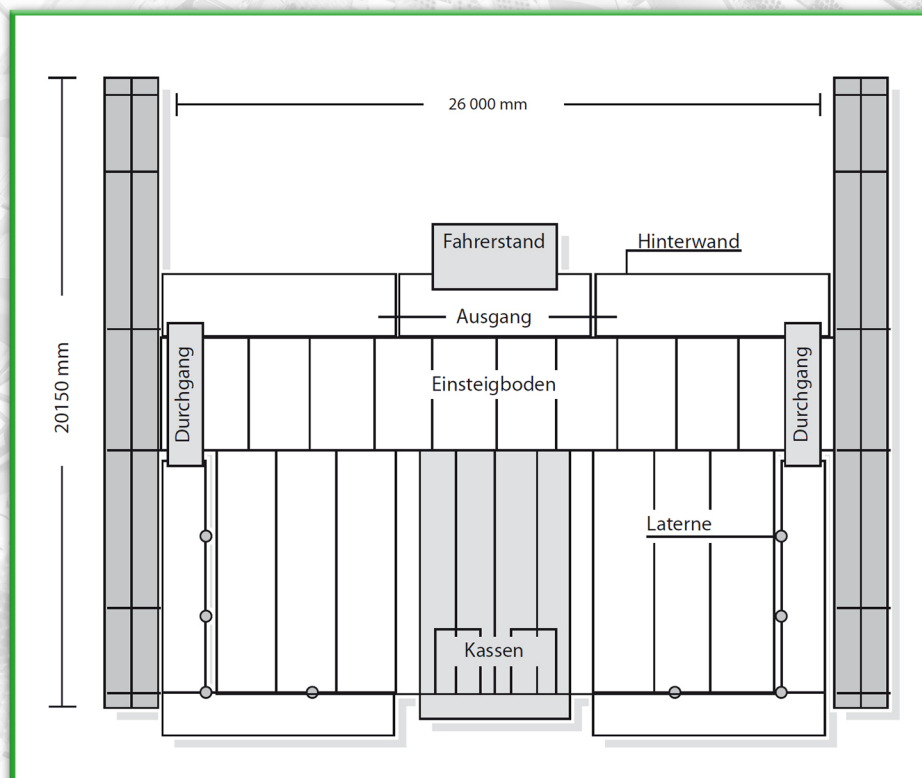

Technische Daten:

Höhe	55,00 m
Front	26,00 m
Tiefe	20,50 m
Gewicht	350 t
Anschlusswert	170 kW
Gondeln	42 Stück
Baujahr	1994

Mitgeführte Fahrzeuge:

Kranfahrzeug	1
Wohnwagen	2
Personalwagen	2
Zugmaschinen	2
Packwagen	22