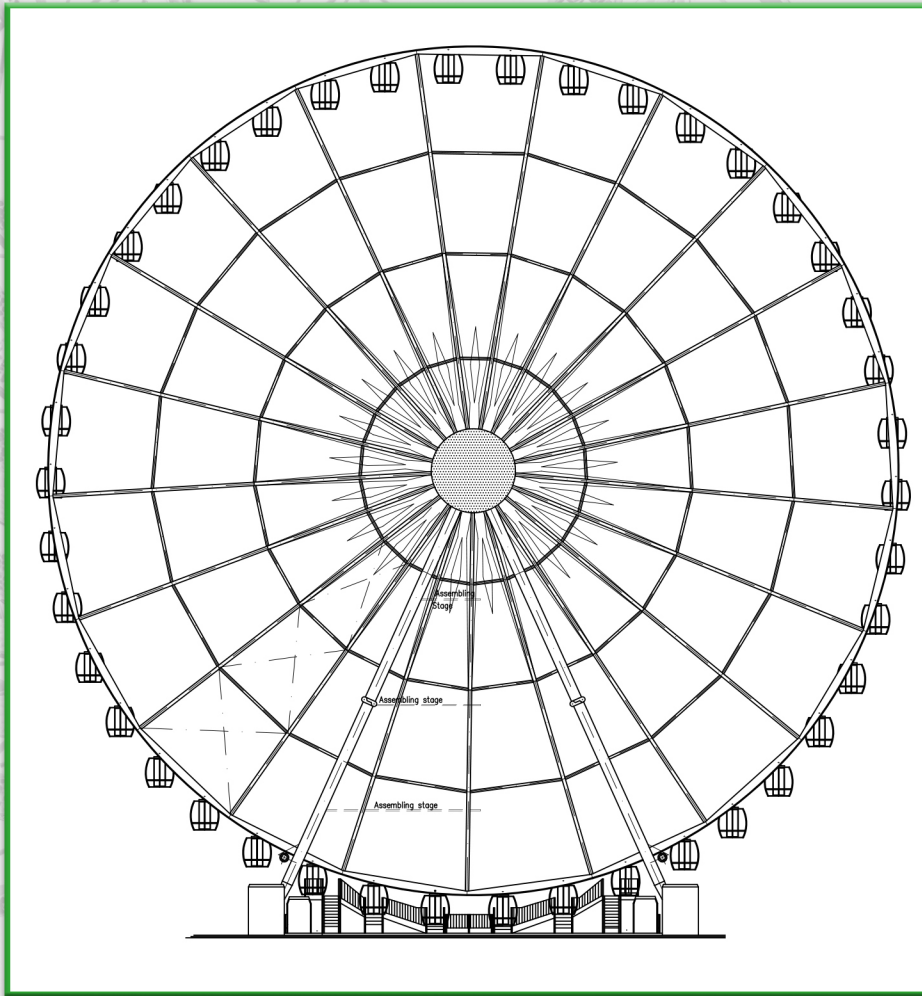

Technische Daten:

Höhe	55,00 m
Front	26,00 m
Tiefe	20,50 m
Gewicht	350 t
Anschlusswert	170 kW
Gondeln	42 Stück
Baujahr	1994

Mitgeführte Fahrzeuge:

Kranfahrzeug	1
Wohnwagen	2
Personalwagen	2
Zugmaschinen	2
Packwagen	22