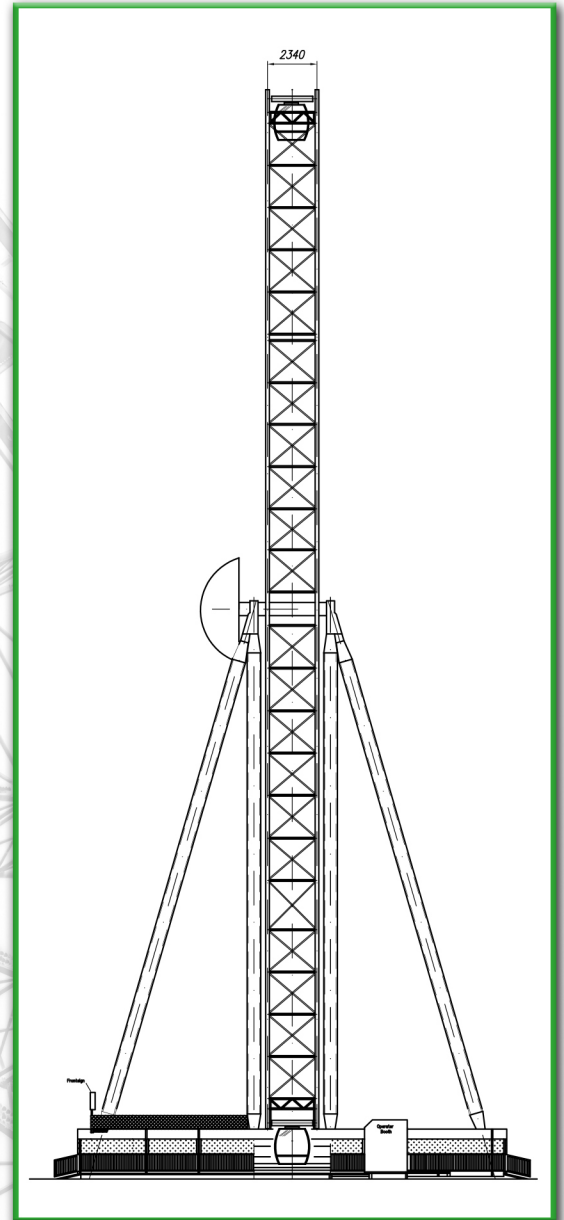

BELLEVOUE

Oscar Bruch jr. Events & Tourist Attractions
 Stockumer Kirchstraße 7
 40474 Düsseldorf
 Mobil +49 (0) 178777060
 Fon +49 (0) 211 506688-68
 Fax +49 (0) 211 506688-69
 bruch@riesenrad.info
 www.riesenrad.info

Technische Daten:

Höhe	55,00 m
Front	26,00 m
Tiefe	20,50 m
Gewicht	350 t
Anschlusswert	170 kW
Gondeln	42 Stück
Baujahr	1994

Mitgeführte Fahrzeuge:

Kranfahrzeug	1
Wohnwagen	2
Personalwagen	2
Zugmaschinen	2
Packwagen	22